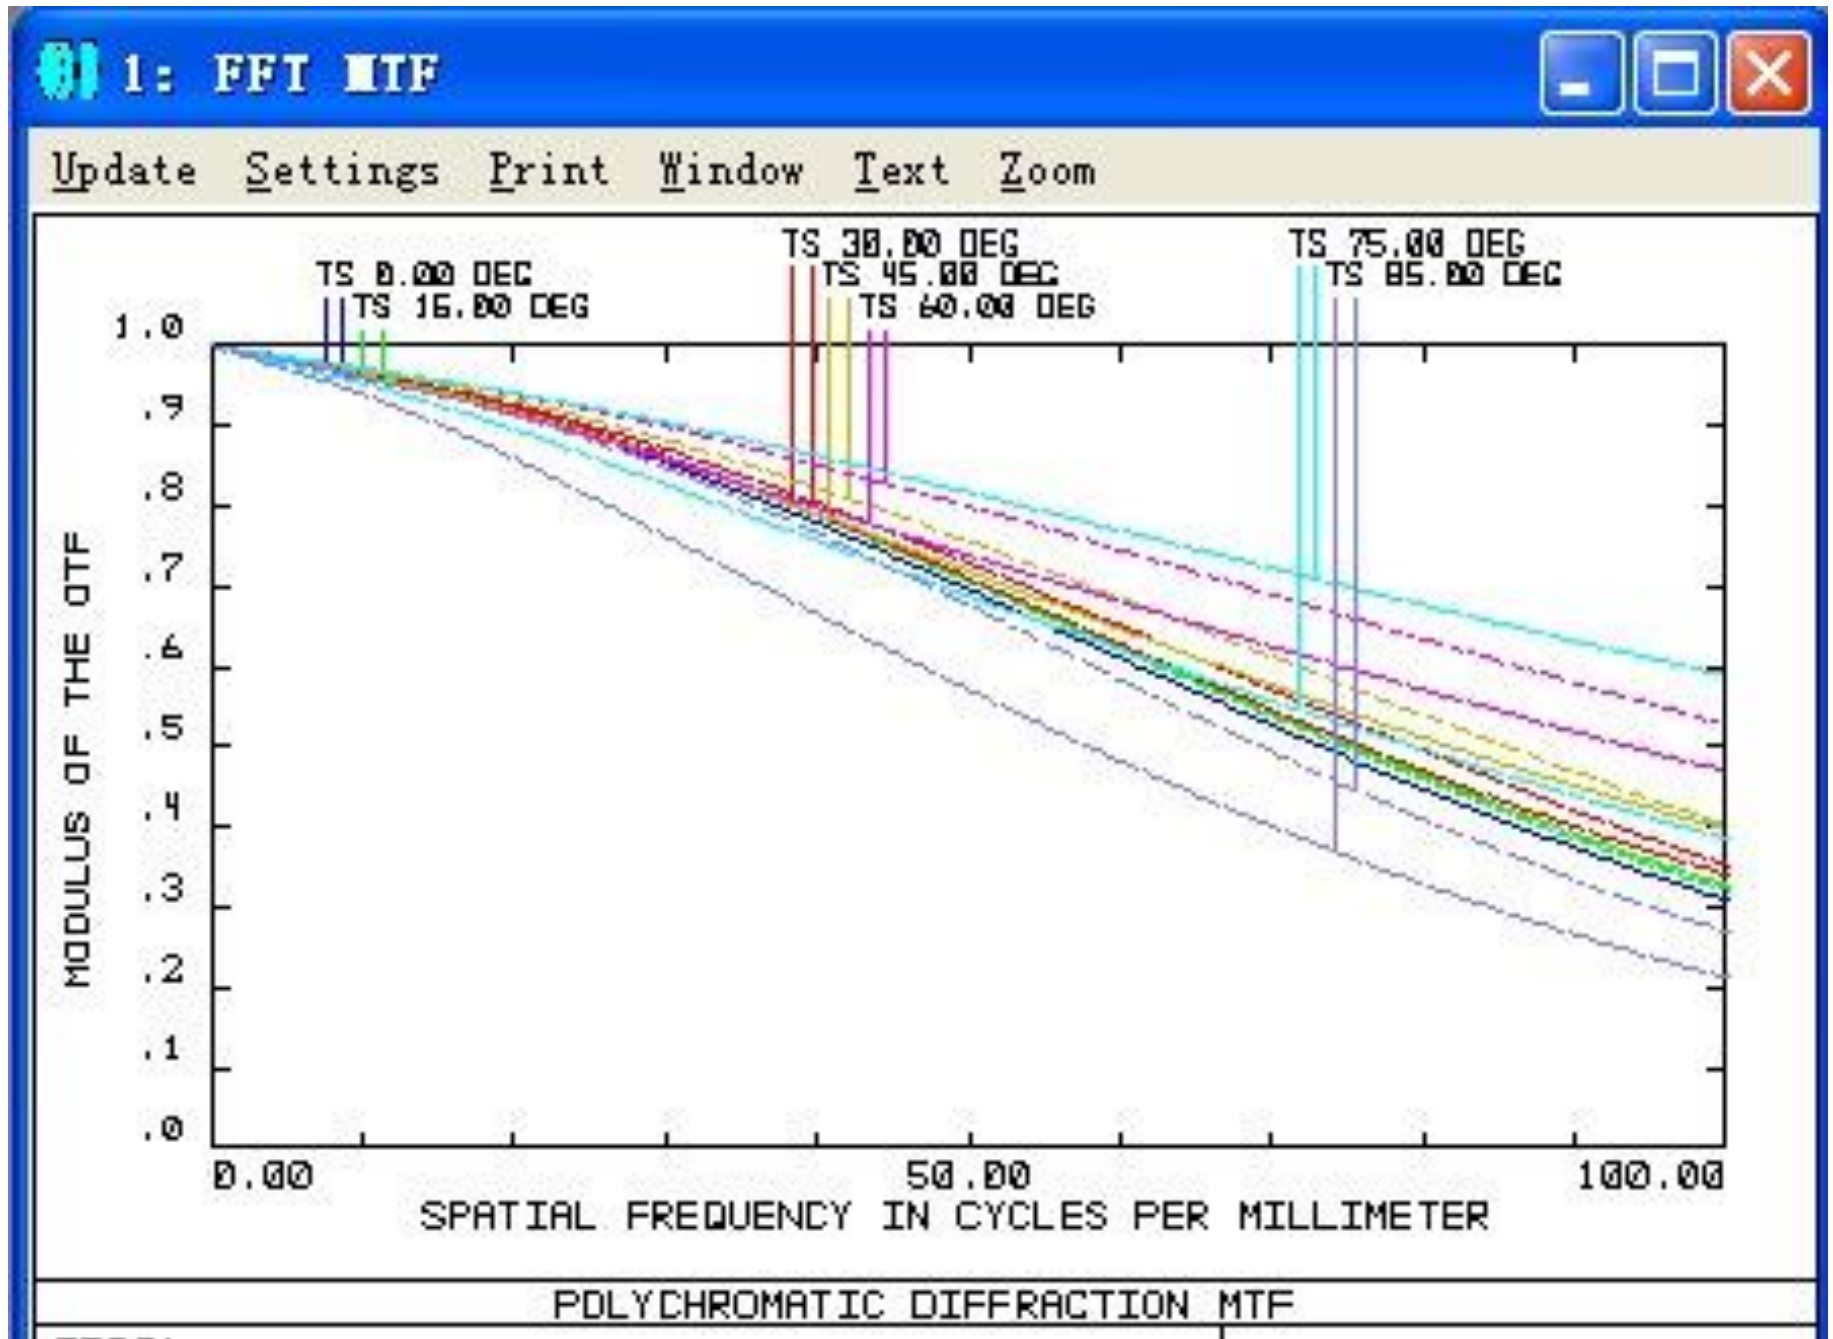

PT-017525XFL MTF DATA

PT-017525XFL RELATIVE ILLUMINATION